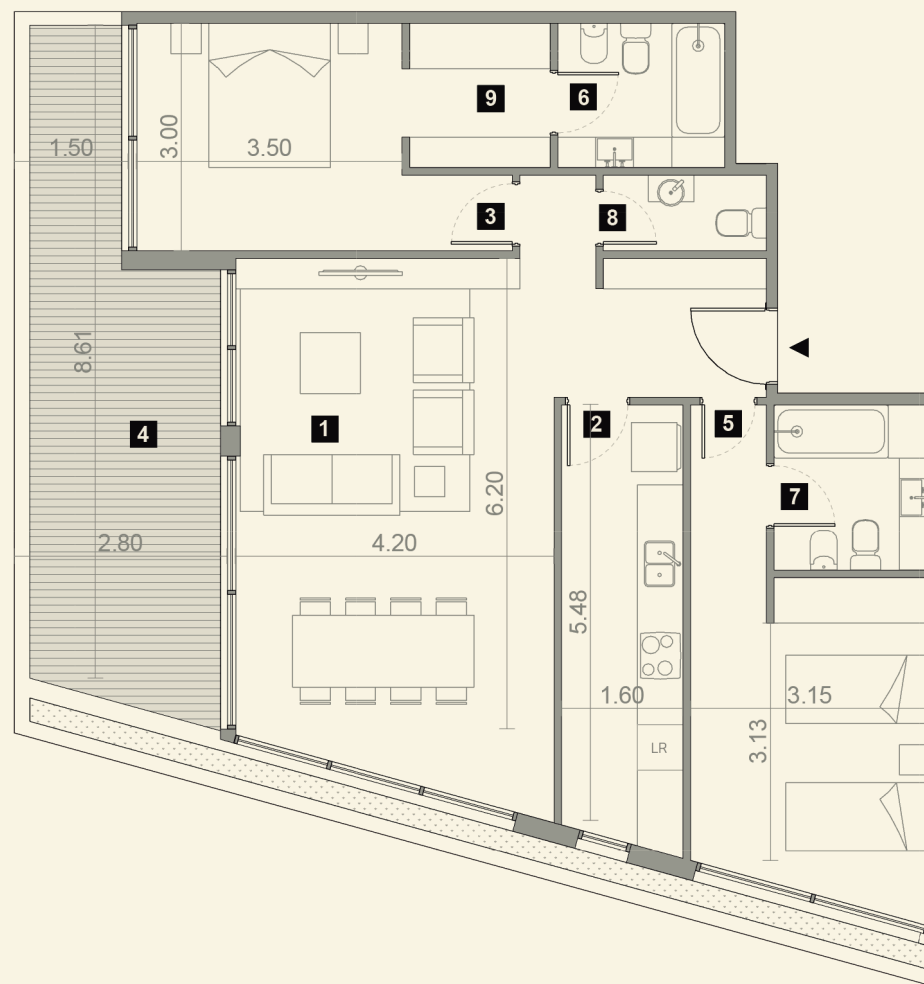

3 ambientes americano tipo

UNIDADES

202 - 302 - 402 - 502 - 602 - 702 - V802

SUP. CUBIERTA
97.12 m²

SUP. BALCÓN
27.25 m²

TOTAL
124.37 m²

TORRE 1

1. ESTAR-COMEDOR: 4.15m x 7.01m

2. COCINA: 1.60m x 5.43m

3. DORMITORIO EN SUITE: 3.59 X 3.00 m

4. BALCÓN: 2.80m x 8.61m / 1.50m

5. DORMITORIO: 3.13m x 3.15m

6. BAÑO EN SUITE

7. BAÑO EN SUITE

8. TOILETTE

9. VESTIDOR