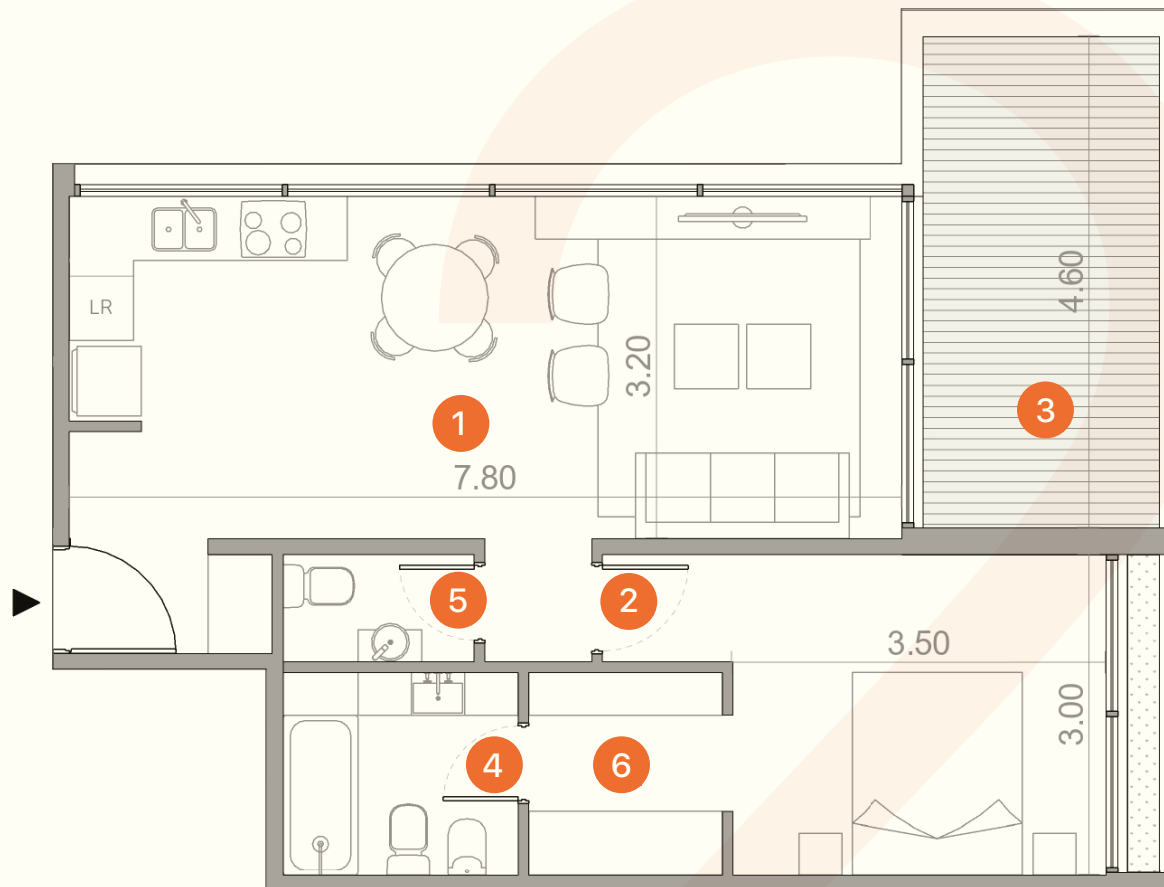

2 ambientes tipo

UNIDADES

211 - 411 - 611 - 811

SUP. CUBIERTA

57.09 m²

SUP. BALCÓN

13.79 m²

TOTAL

70.88 m²

1 ESTAR-COMEDOR-COCINA: 7.80m x 3.20m

2 DORMITORIO EN SUITE: 3.50m x 3.00m

3 BALCÓN: 2.50m x 4.60m

4 BAÑO EN SUITE

5 TOILETTE

6 VESTIDOR