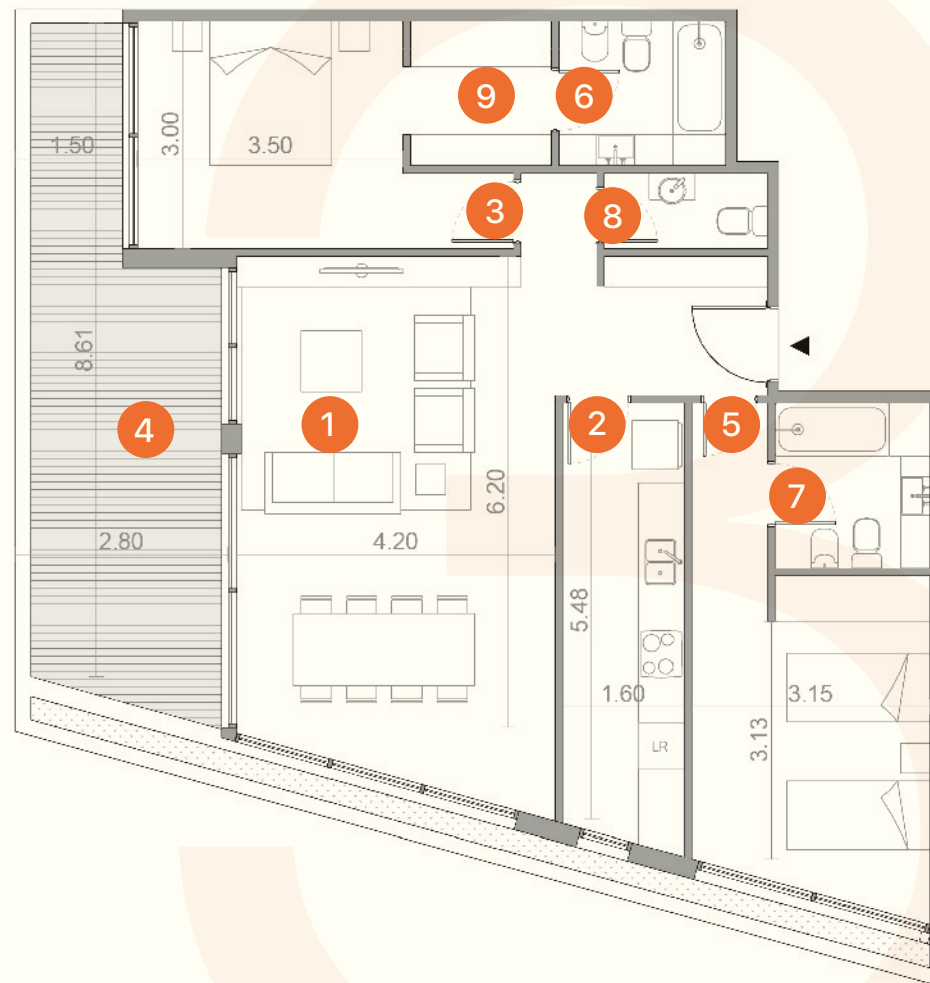

## UNIDADES

202 - 302 - 402 - 502 - 602 - 702 - 802

## SUP. CUBIERTA

97.12 m<sup>2</sup>

## SUP. BALCÓN

27.25 m<sup>2</sup>

## TOTAL

124.37 m<sup>2</sup>

- 1 ESTAR-COMEDOR: 4.15m x 7.01m
- 2 COCINA: 1.60m x 5.43m
- 3 DORMITORIO EN SUITE: 3.59 x 3.00m

- 4 BALCÓN: 2.80m x 8.61m / 1.50m
- 5 DORMITORIO: 3.13m x 3.15m
- 6 BAÑO EN SUITE