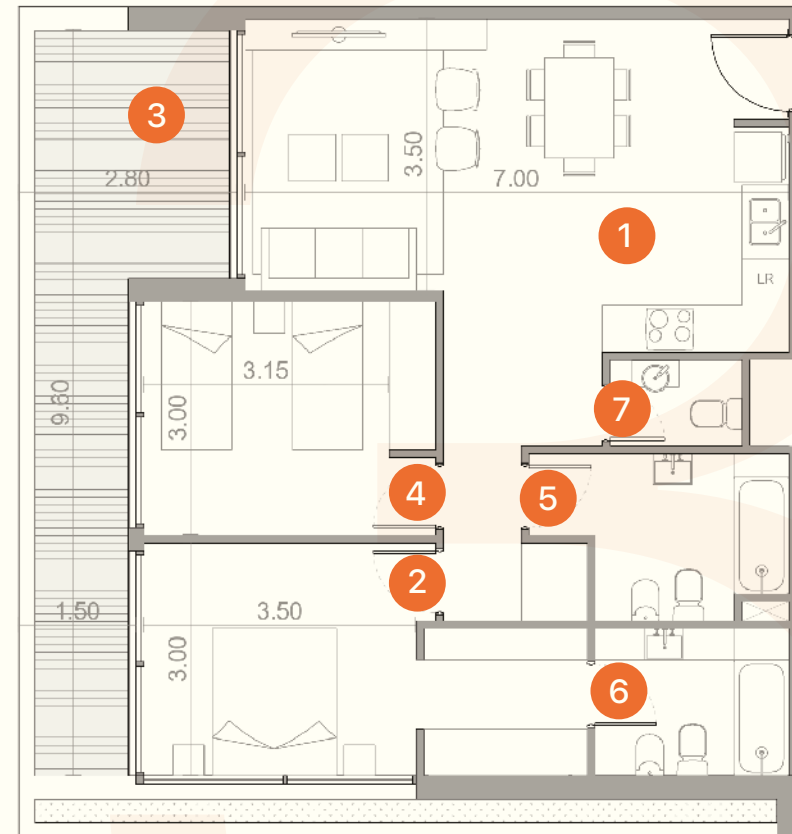

3 ambientes tipo

UNIDADES

202 - 302 - 402 - 502 - 602 - 702 - 802

SUP. CUBIERTA

82.37 m²

SUP. BALCÓN

23.81 m²

TOTAL

106.18 m²

TORRE 2

1 ESTAR-COMEDOR-COCINA: 7.00m x 3.50m

2 DORMITORIO EN SUITE: 3.50m x 3.00m

3 BALCÓN: 1.50m x 9.60m / 2.80m

4 DORMITORIO: 3.15m x 3.00m

5 BAÑO

6 BAÑO EN SUITE

7 VESTIDOR