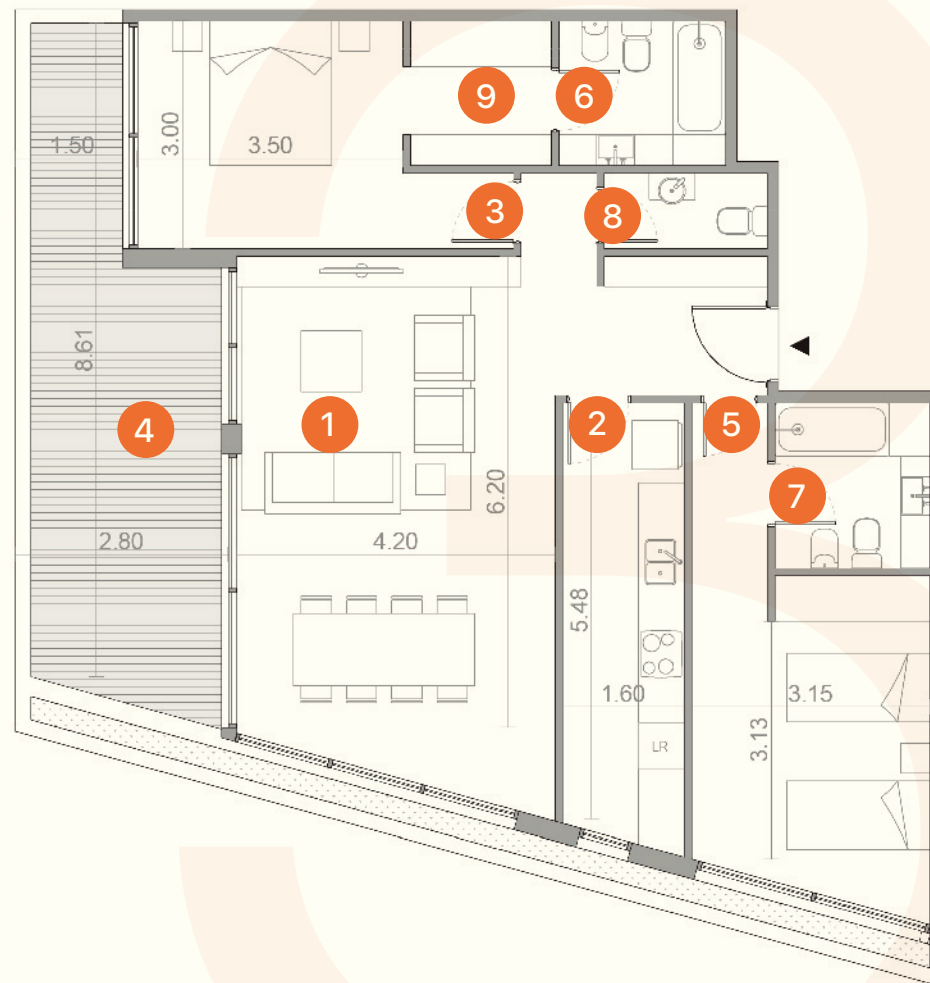

SUP. BALCÓN

23.81 m²

TOTAL

106.18 m²

TORRE 2

1 ESTAR-COMEDOR-COCINA: 7.00m x 3.50m

2 DORMITORIO EN SUITE: 3.50m x 3.00m

3 BALCÓN: 1.50m x 9.60m / 2.80m

4 DORMITORIO: 3.15m x 3.00m

5 BAÑO

6 BAÑO EN SUITE

7 VESTIDOR

3 ambientes americano tipo

UNIDADES

202 - 302 - 402 - 502 - 602 - 702 - 802

SUP. CUBIERTA

97.12 m²

SUP. BALCÓN

27.25 m²

TOTAL

124.37 m²

1 ESTAR-COMEDOR: 4.15m x 7.01m

2 COCINA: 1.60m x 5.43m

3 DORMITORIO EN SUITE: 3.59 x 3.00m

905 - 1005 - 1105 - 1205

SUP. CUBIERTA

140.98 m²

SUP. BALCÓN

22.17 m²

TOTAL

163.15 m²

TORRE 2