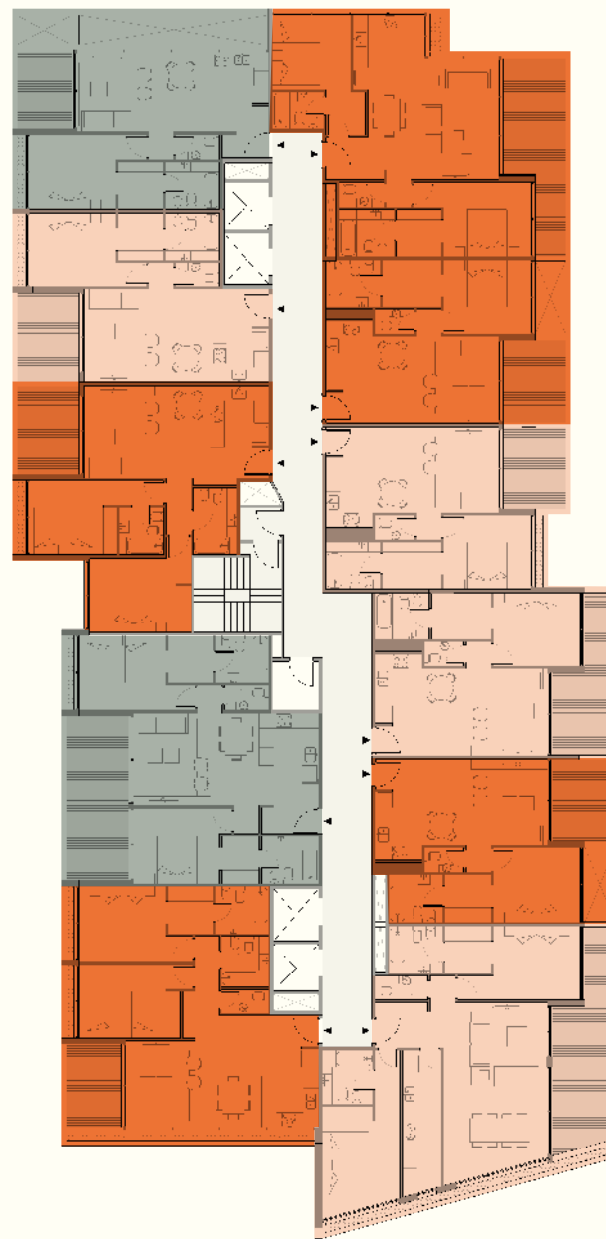

2

Pisos 10-12

TORRE

3

Pisos 2-4-6-8

TORRE

3

Pisos 3-5-7

TORRE

3

Pisos 9-11

TORRE

3

Pisos 10-12

TORRE

Pisos 2-4-6-8

TORRE

Pisos 3-5-7

TORRE

Pisos 9-11

2 ambientes tipo

UNIDADES

211 - 411 - 611 - 811

SUP. CUBIERTA

57.09 m²

SUP. BALCÓN

13.79 m²

TOTAL

70.88 m²

1 ESTAR-COMEDOR-COCINA: 7.80m x 3.20m

2 DORMITORIO EN SUITE: 3.50m x 3.00m

3 BALCÓN: 2.50m x 4.60m