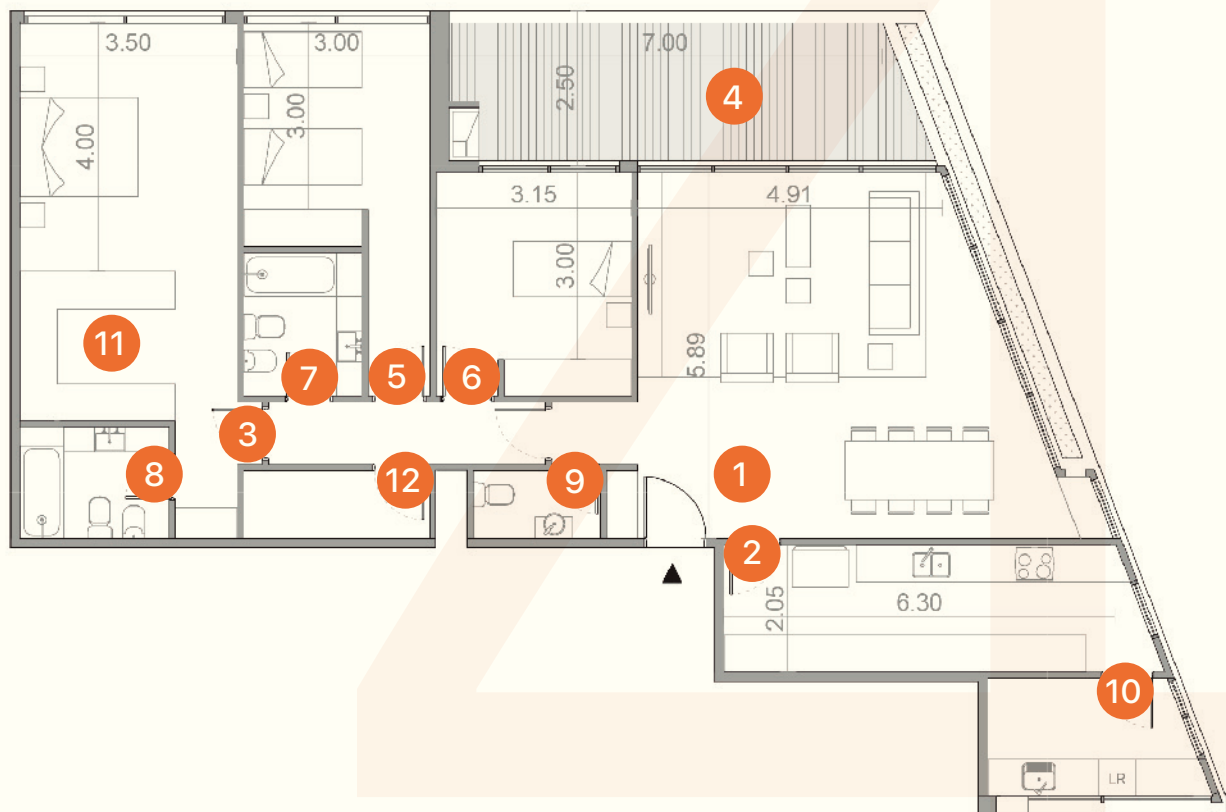

97.12 m²

SUP. BALCÓN

27.25 m²

TOTAL

124.37 m²

1 ESTAR-COMEDOR: 4.15m x 7.01m

2 COCINA: 1.60m x 5.43m

3 DORMITORIO EN SUITE: 3.59 x 3.00m

4 BALCÓN: 2.80m x 8.61m / 1.50m

5 DORMITORIO: 3.13m x 3.15m

6 BAÑO EN SUITE

7 BAÑO EN SUITE

8 TOILETTE

9 VESTIDOR

4 ambientes tipo

UNIDADES

905 - 1005 - 1105 - 1205

SUP. CUBIERTA

140.98 m²

SUP. BALCÓN

22.17 m²

TOTAL

163.15 m²

TORRE 2

① ESTAR-COMEDOR: 4.91m x 5.89m

② COCINA: 6.30m x 2.05m

③ DORMITORIO EN SUITE: 3.50m x 4.00m

④ BALCÓN: 7.00m x 2.50m

⑤ DORMITORIO: 3.13m x 3.15m

⑥ DORMITORIO: 3.13m x 3.15m

⑦ BAÑO

⑧ BAÑO EN SUITE