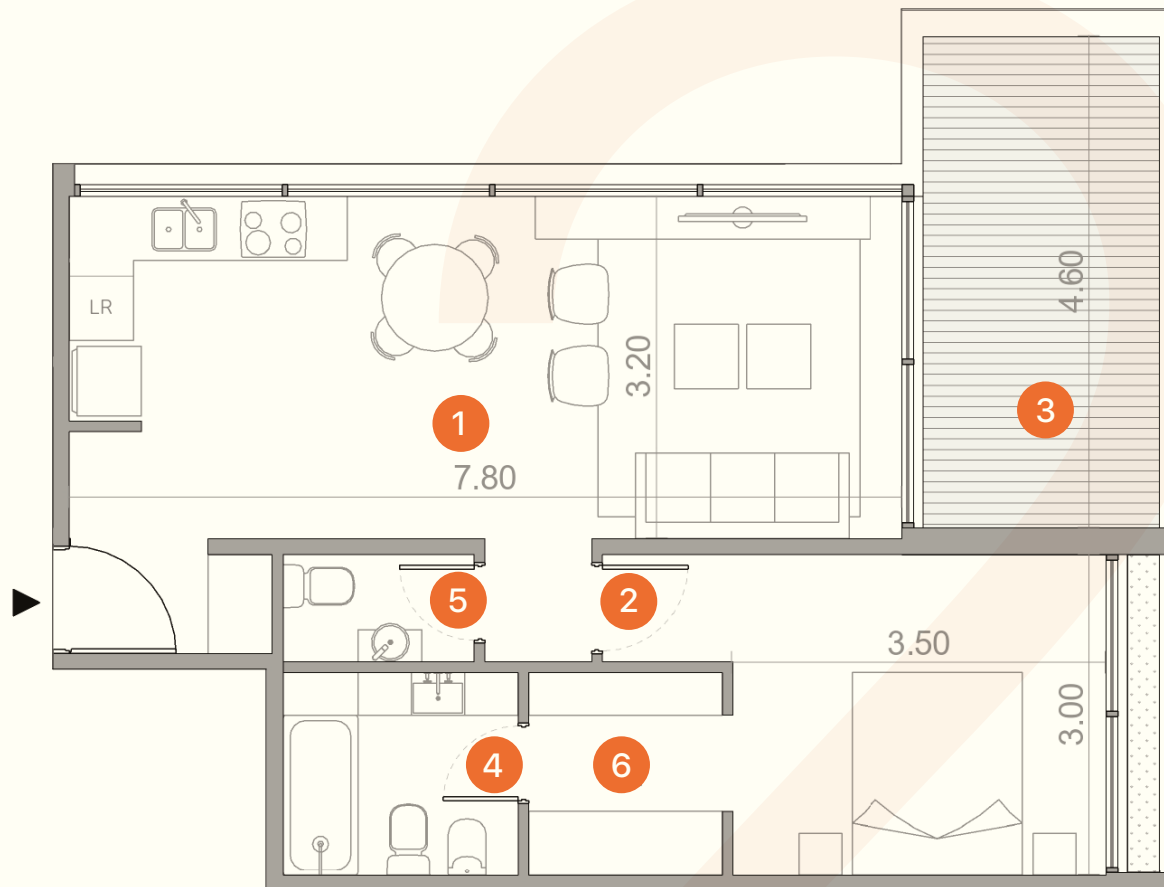

TORRE

Pisos 3-5-7

TORRE

Pisos 9-11

2 ambientes tipo

UNIDADES

211 - 411 - 611 - 811

SUP. CUBIERTA

57.09 m²

SUP. BALCÓN

13.79 m²

TOTAL

70.88 m²

1 ESTAR-COMEDOR-COCINA: 7.80m x 3.20m

2 DORMITORIO EN SUITE: 3.50m x 3.00m

3 BALCÓN: 2.50m x 4.60m

SUP. BALCÓN

23.81 m²

TOTAL

106.18 m²

TORRE 2

1 ESTAR-COMEDOR-COCINA: 7.00m x 3.50m

2 DORMITORIO EN SUITE: 3.50m x 3.00m

3 BALCÓN: 1.50m x 9.60m / 2.80m

① ESTAR-COMEDOR: 4.91m x 5.89m

② COCINA: 6.30m x 2.05m

③ DORMITORIO EN SUITE: 3.50m x 4.00m

④ BALCÓN: 7.00m x 2.50m

⑤ DORMITORIO: 3.13m x 3.15m

⑥ DORMITORIO: 3.13m x 3.15m

⑦ BAÑO

⑧ BAÑO EN SUITE