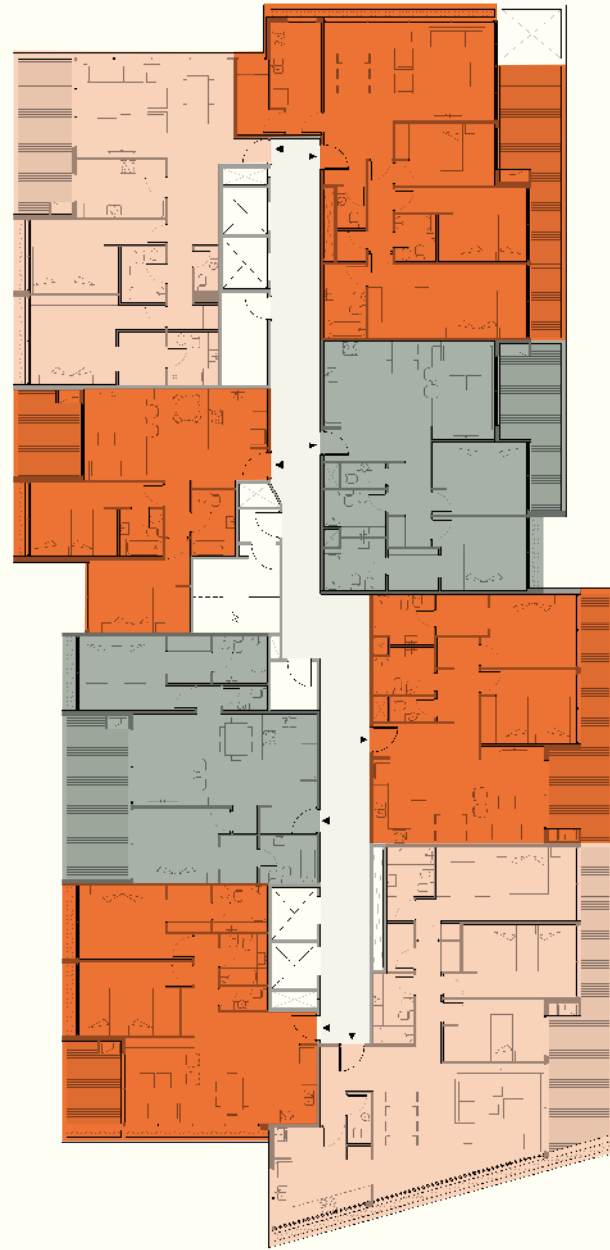

2

Pisos 10-12

TORRE

3

Pisos 2-4-6-8

TORRE

3

Pisos 3-5-7

TORRE

3

Pisos 9-11

TORRE

3

Pisos 10-12

TORRE

Pisos 2-4-6-8

TORRE

Pisos 3-5-7

TORRE

Pisos 9-11

2 ambientes tipo

UNIDADES

211 - 411 - 611 - 811

SUP. CUBIERTA

57.09 m²

SUP. BALCÓN

13.79 m²

TOTAL

70.88 m²

1 ESTAR-COMEDOR-COCINA: 7.80m x 3.20m

2 DORMITORIO EN SUITE: 3.50m x 3.00m

3 BALCÓN: 2.50m x 4.60m