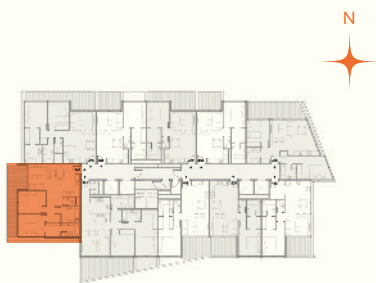

SUP. BALCÓN

23.81 m²

TOTAL

106.18 m²

TORRE 2

1 ESTAR-COMEDOR-COCINA: 7.00m x 3.50m

2 DORMITORIO EN SUITE: 3.50m x 3.00m

3 BALCÓN: 1.50m x 9.60m / 2.80m