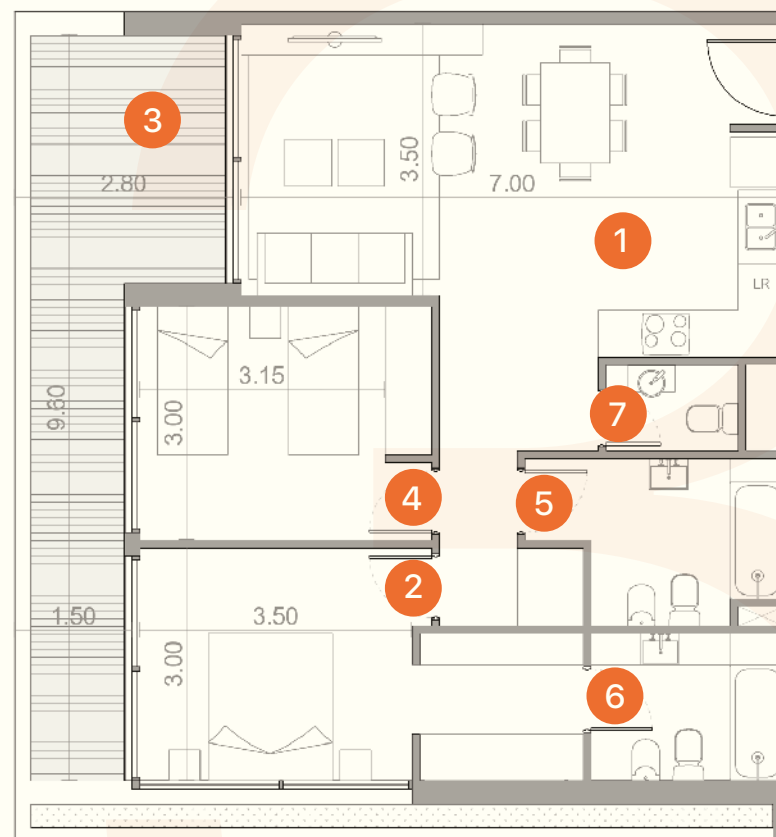

57.09 m²

SUP. BALCÓN

13.79 m²

TOTAL

70.88 m²

1 ESTAR-COMEDOR-COCINA: 7.80m x 3.20m

2 DORMITORIO EN SUITE: 3.50m x 3.00m

3 BALCÓN: 2.50m x 4.60m

SUP. BALCÓN

23.81 m²

TOTAL

106.18 m²

TORRE 2

1 ESTAR-COMEDOR-COCINA: 7.00m x 3.50m

2 DORMITORIO EN SUITE: 3.50m x 3.00m

3 BALCÓN: 1.50m x 9.60m / 2.80m

4 DORMITORIO: 3.15m x 3.00m

5 BAÑO

6 BAÑO EN SUITE

7 VESTIDOR

3 ambientes americano tipo

UNIDADES

202 - 302 - 402 - 502 - 602 - 702 - 802

SUP. CUBIERTA

97.12 m²

SUP. BALCÓN

27.25 m²

TOTAL

124.37 m²

1 ESTAR-COMEDOR: 4.15m x 7.01m

2 COCINA: 1.60m x 5.43m

3 DORMITORIO EN SUITE: 3.59 x 3.00m