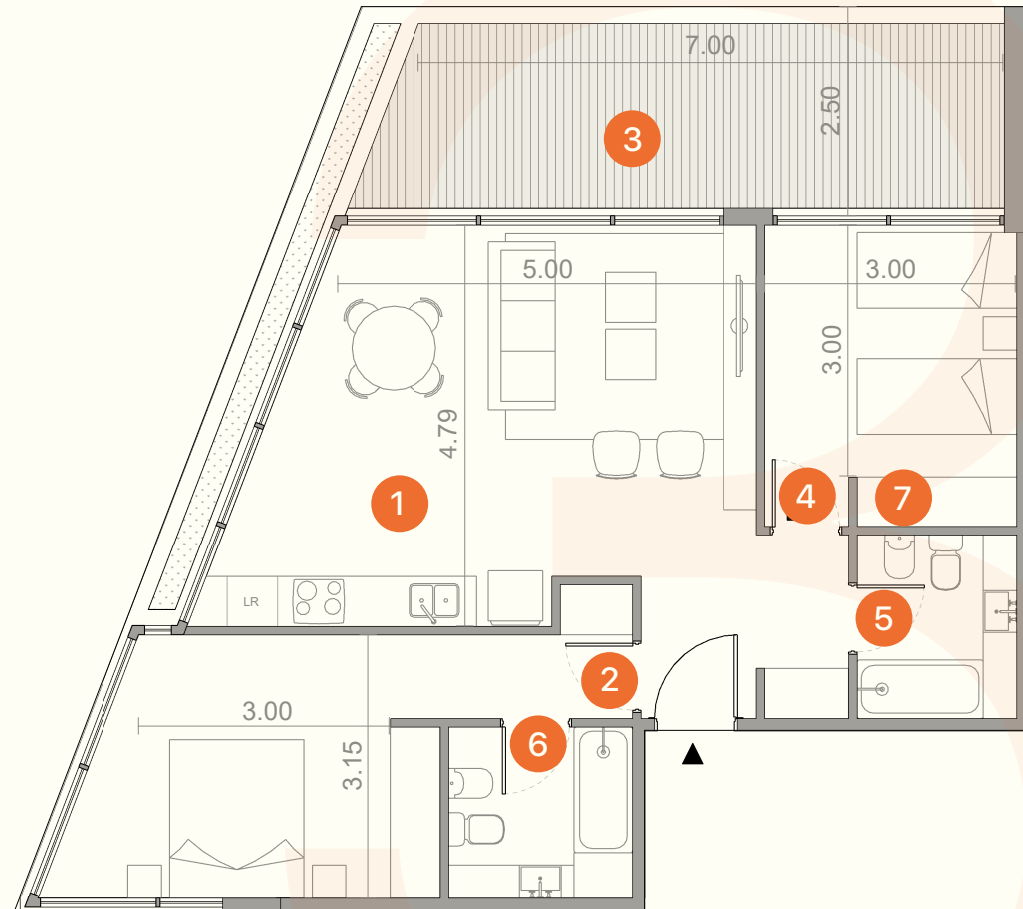

3 ambientes americano tipo

UNIDADES

209 - 309 - 409 - 509 - 609 - 709 - 809

SUP. CUBIERTA

75.36 m²

22.17 m²

TOTAL

97.53 m²

TORRE 3

① ESTAR-COMEDOR: 5.00m x 4.79m

② DORMITORIO EN SUITE: 3.00 x 3.15m

③ BALCÓN: 7.00m x 2.50m

④ DORMITORIO: 3.00m x 3.00m

⑤ BAÑO

⑥ BAÑO EN SUITE